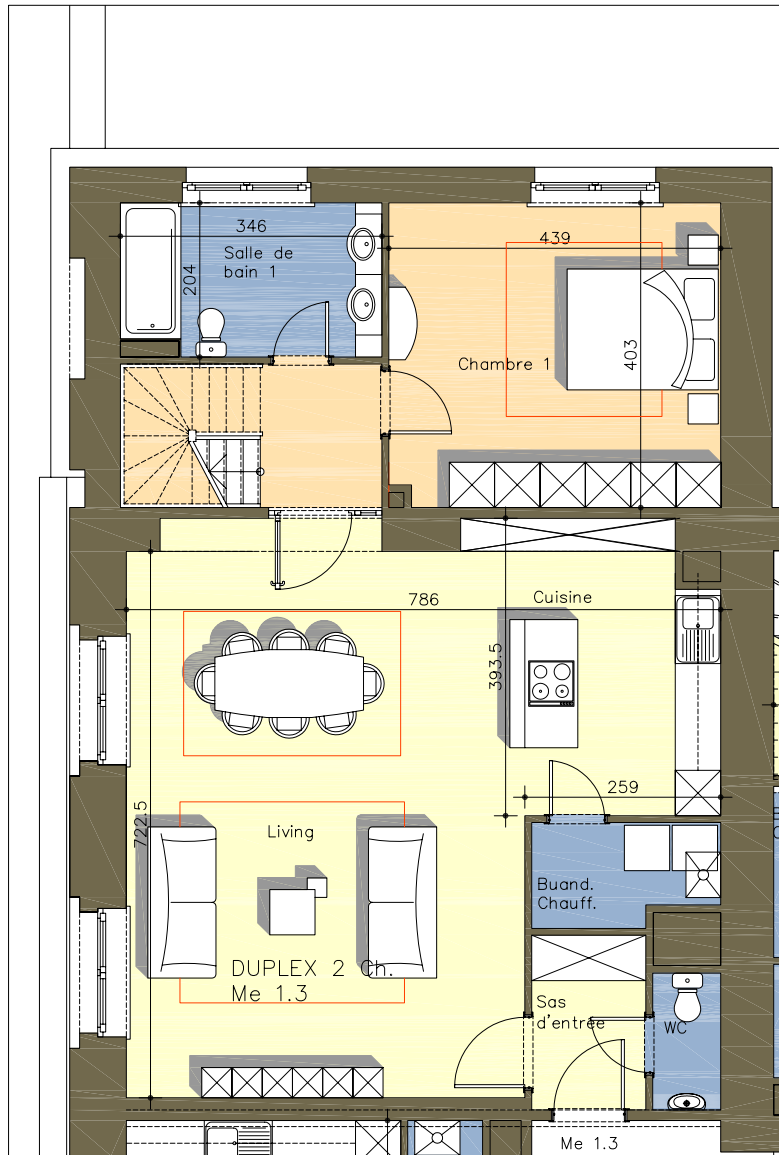

Mezzanine

1er ETAGE

Pavillon du Mess: 1er ETAGE - Appartement Me 1.3

ALEXANDER'S PLAZA  
Place Dailly  
1030 Bruxelles

Auteur de Projet : Ir. Architecte B. FARES  
Rue du relais, 105  
1050 Bruxelles

MO : Cap Properties s.a.  
Avenue Louise, 228  
1050 Bruxelles