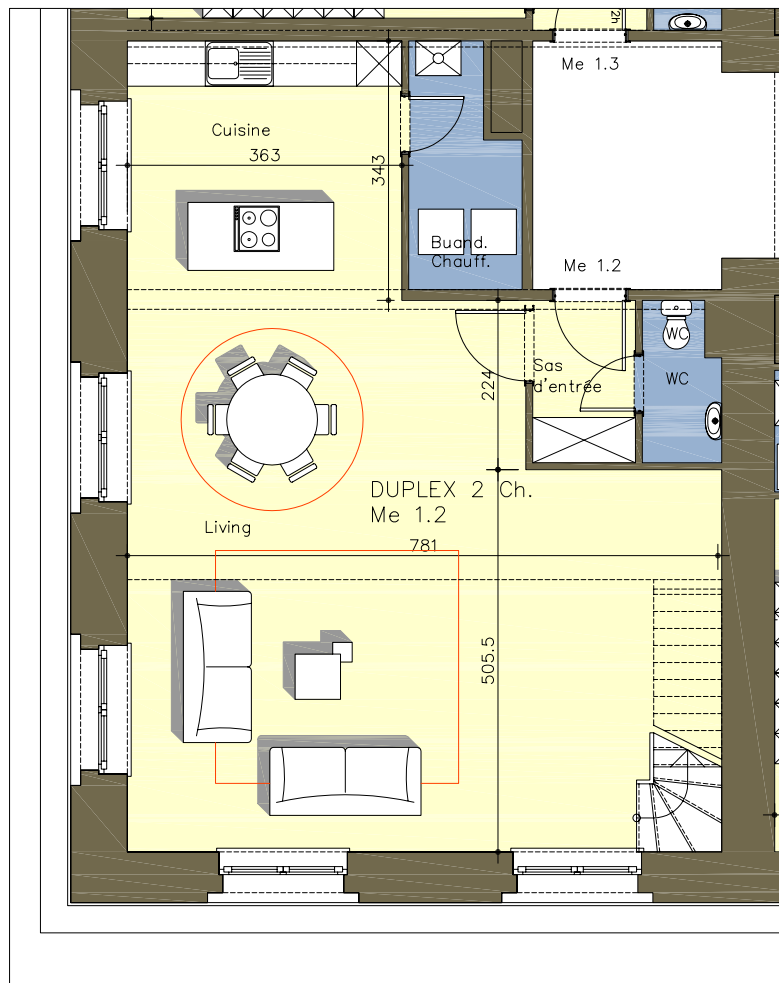

Mezzanine

1er ETAGE

Pavillon du Mess: 1er ETAGE - Appartement Me 1.2

ALEXANDER'S PLAZA
Place Dailly
1030 Bruxelles

Auteur de Projet : Ir. Architecte B. FARES
Rue du relais, 105
1050 Bruxelles

MO : Cap Properties s.a.
Avenue Louise, 228
1050 Bruxelles