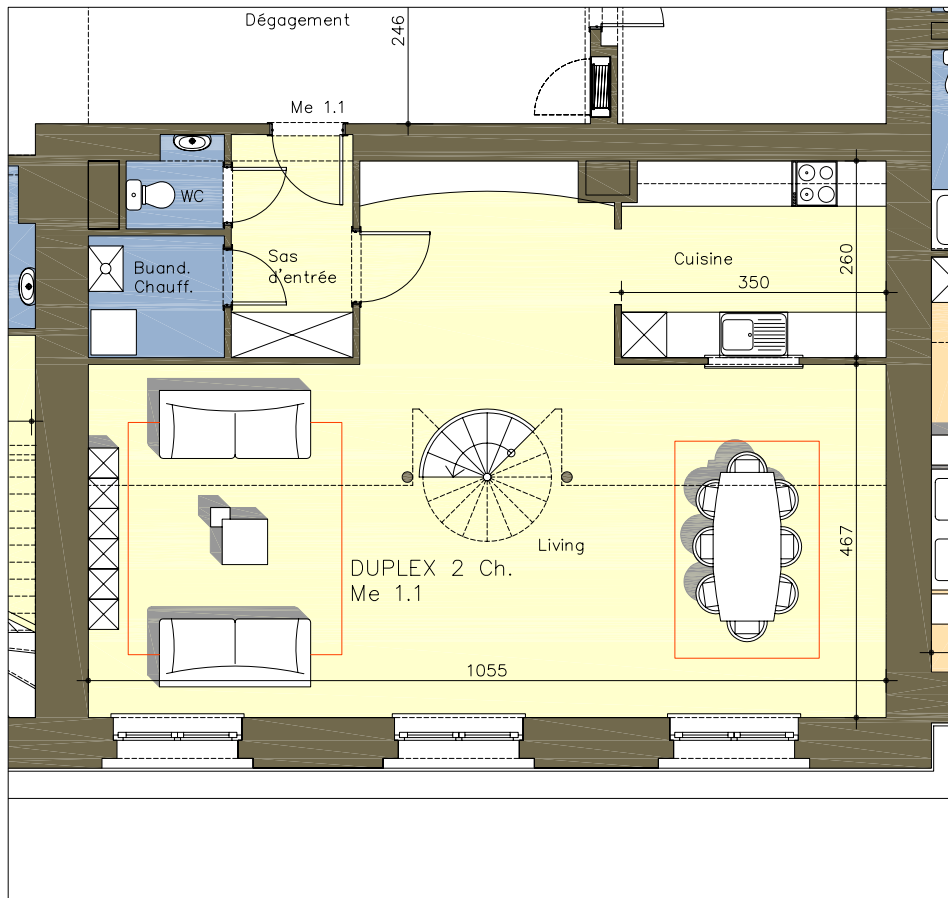

Mezzanine

1er ETAGE

**Pavillon du Mess: 1er ETAGE - Appartement Me 1.1**

ALEXANDER'S PLAZA  
Place Dailly  
1030 Bruxelles

Auteur de Projet : Ir. Architecte B. FARES  
Rue du relais, 105  
1050 Bruxelles

MO : Cap Properties s.a.  
Avenue Louise, 228  
1050 Bruxelles