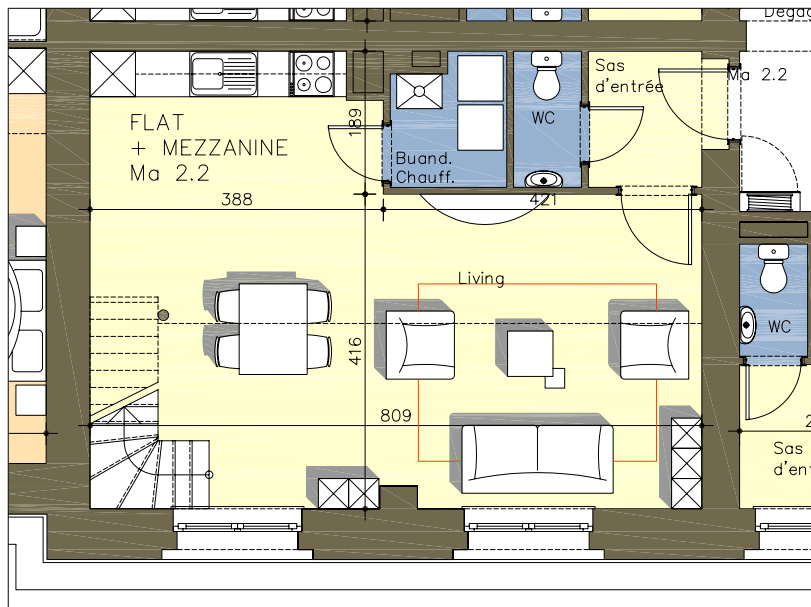

Mezzanine

1er ETAGE

Pavillon des Mariés: 2ème ETAGE - Appartement Ma 2.2

ALEXANDER'S PLAZA
Place Dailly
1030 Bruxelles

Auteur de Projet : Ir. Architecte B. FARES
Rue du relais, 105
1050 Bruxelles

MO : Cap Properties s.a.
Avenue Louise, 228
1050 Bruxelles