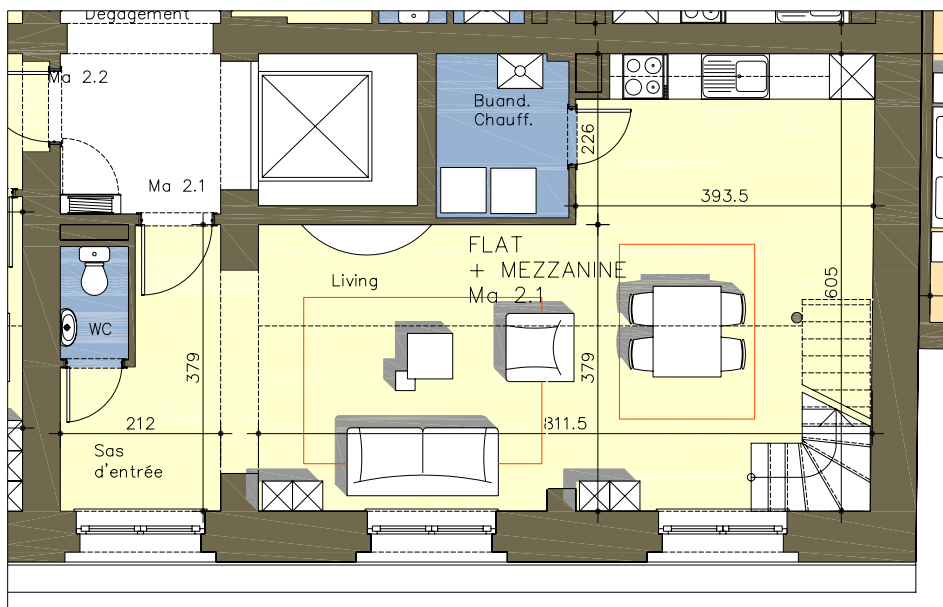

Mezzanine

1er ETAGE

**Pavillon des Mariés: 2ème ETAGE - Appartement Ma 2.1**

ALEXANDER'S PLAZA  
Place Dailly  
1030 Bruxelles

Auteur de Projet : Ir. Architecte B. FARES  
Rue du relais, 105  
1050 Bruxelles