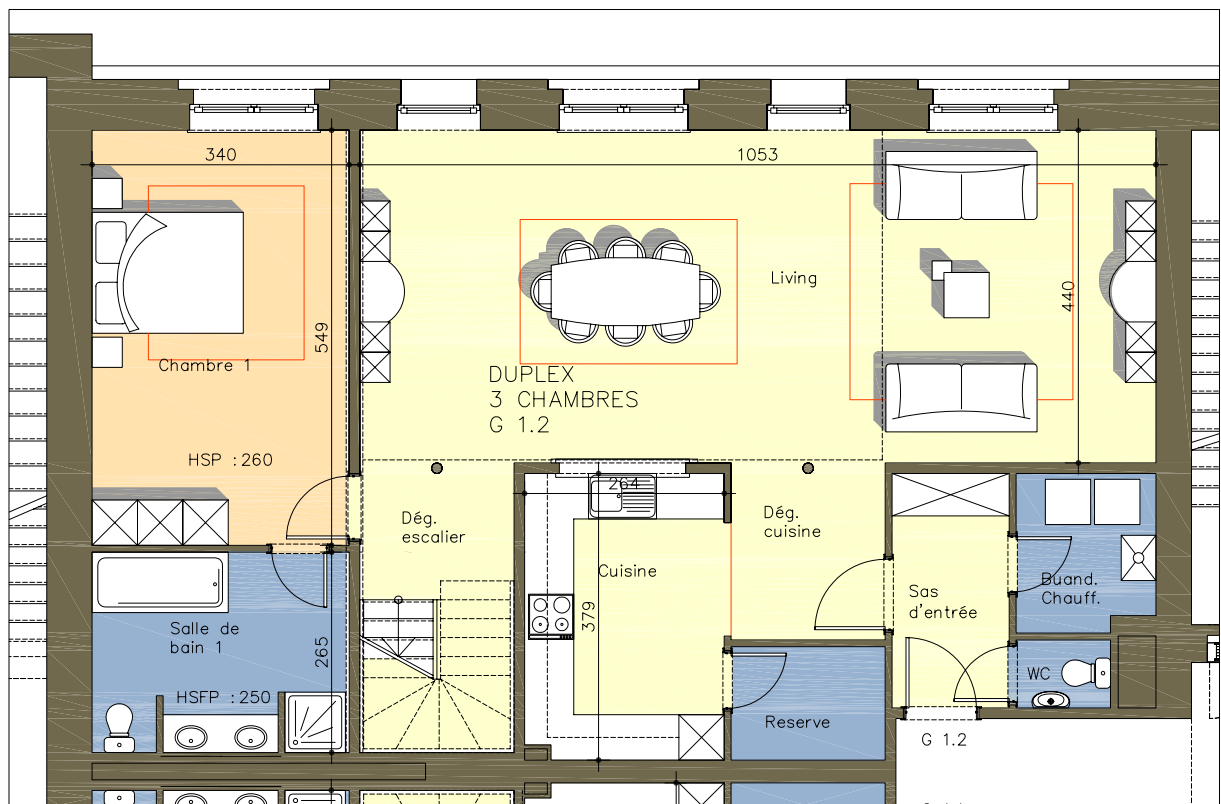

Mezzanine

1er ETAGE

Pavillon Central Gauche: 1er ETAGE - Appartement G 1.2

ALEXANDER'S PLAZA
Place Dailly
1030 Bruxelles

Auteur de Projet : Ir. Architecte B. FARES
Rue du relais, 105
1050 Bruxelles

MO : Cap Properties s.a.
Avenue Louise, 228
1050 Bruxelles