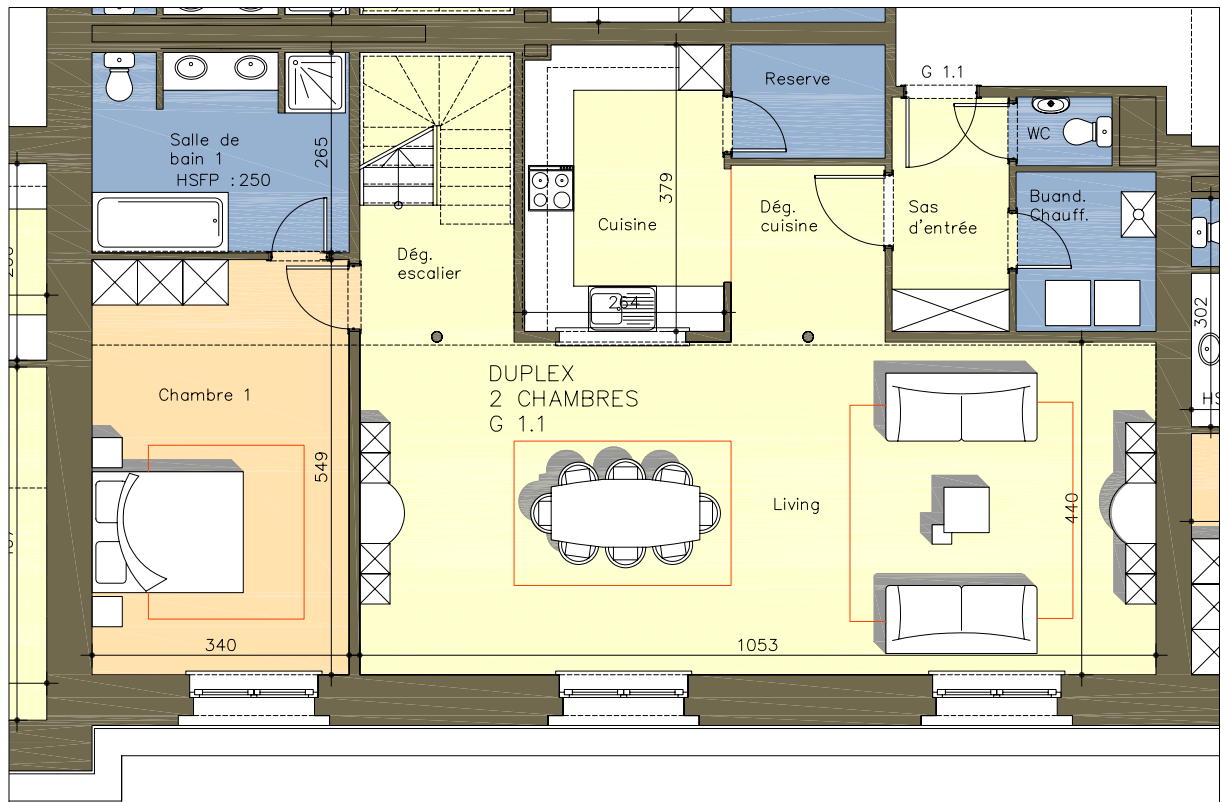

Mezzanine

1er ETAGE

Pavillon Central Gauche: 1er ETAGE - Appartement G 1.1

ALEXANDER'S PLAZA
Place Dailly
1030 Bruxelles

Auteur de Projet : Ir. Architecte B. FARES
Rue du relais, 105
1050 Bruxelles

MO : Cap Properties s.a.
Avenue Louise, 228
1050 Bruxelles