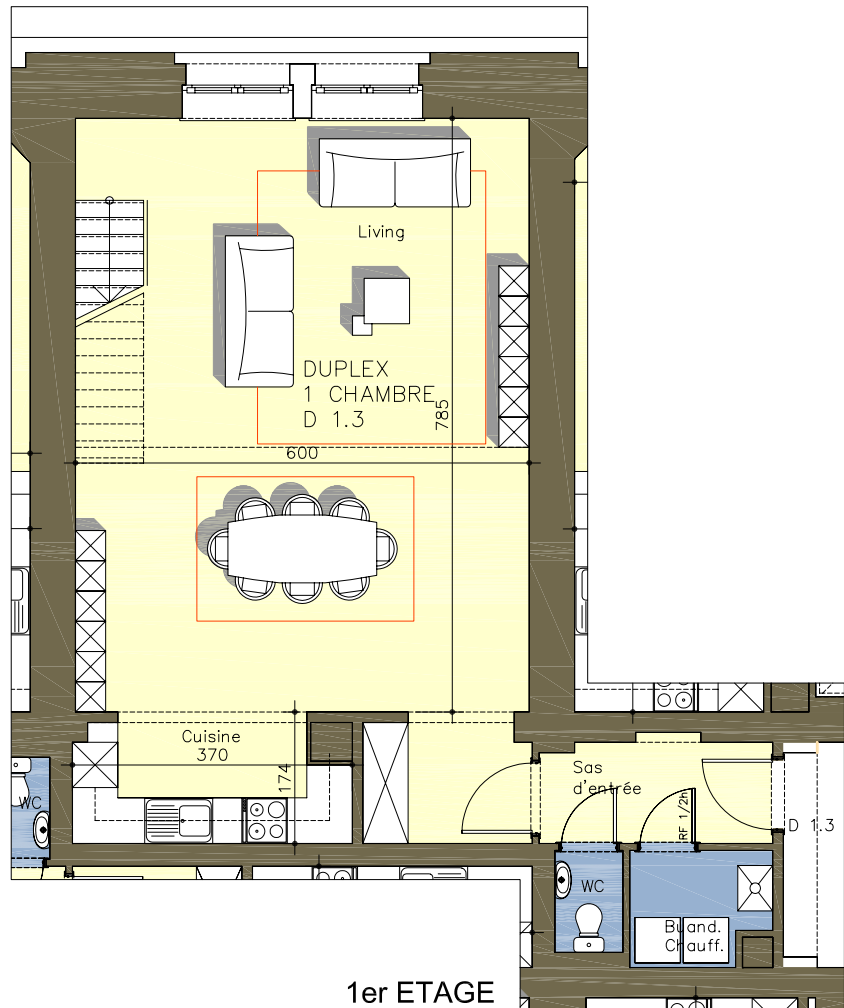

Mezzanine

1er ETAGE

Pavillon Central Droite: 1er ETAGE - Appartement D 1.3

ALEXANDER'S PLAZA
Place Dailly
1030 Bruxelles

Auteur de Projet : Ir. Architecte B. FARES
Rue du relais, 105
1050 Bruxelles

MO : Cap Properties s.a.
Avenue Louise, 228
1050 Bruxelles